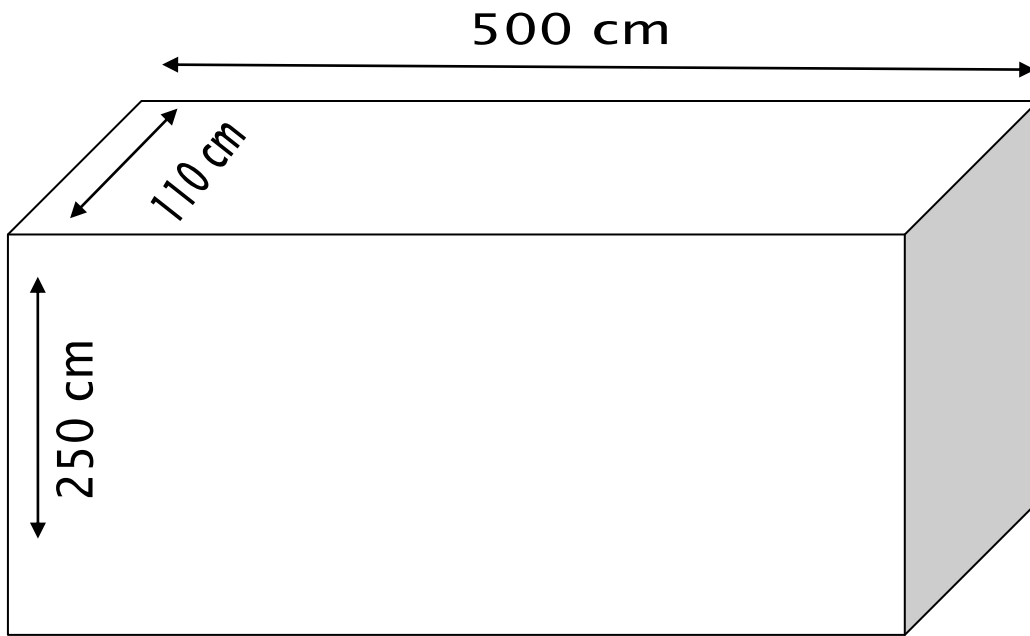

## shipping dimensions

HEIGHT : 250 cm  
WIDTH : 110 cm  
LENGTH : 500 cm  
WEIGHT : 665 kg

**13,75 m<sup>3</sup>**

**665 kg**